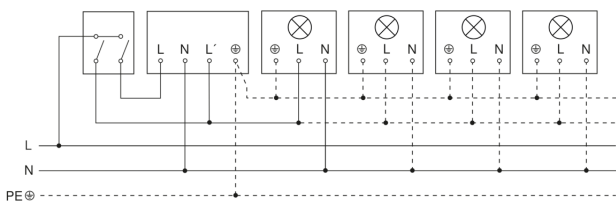

IS 2140 ECO

noir
EAN 4007841 034689
Réf. 034689

Luminaire sans conducteur de neutre

Luminaire avec conducteur de neutre

Raccordement par commutateur séquentiel pour la commande manuelle ou automatique

Schéma de câblage Raccordement via un commutateur pour l'éclairage permanent et le mode automatique