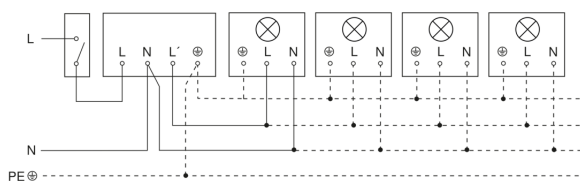

IS 2140 ECO

noir
EAN 4007841 034689
Réf. 034689

Luminaire sans conducteur de neutre

Luminaire avec conducteur de neutre

Raccordement par commutateur séquentiel pour la commande manuelle ou automatique

Schéma de câblage Raccordement via un commutateur pour l'éclairage permanent et le mode automatique