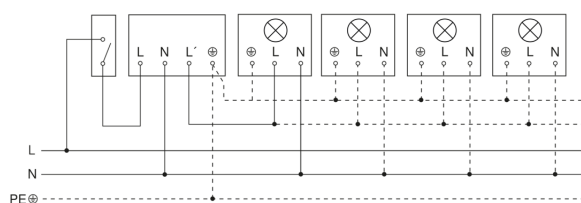

IS 2140 ECO

noir
EAN 4007841 034689
Réf. 034689

Luminaire sans conducteur de neutre

Luminaire avec conducteur de neutre

Raccordement par commutateur séquentiel pour la commande manuelle ou automatique

Schéma de câblage Raccordement via un commutateur pour l'éclairage permanent et le mode automatique